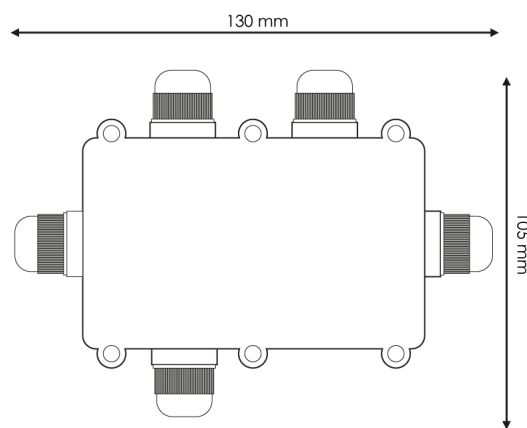

Garantia e Qualidade

Garantía	3

Dimensões e Instalação

Logística

Unidad por caja	1 ud.

Sujeito a alterações sem aviso prévio. Certifique-se de usar dados mais recentes

Data de download: 10-09-2024

Em caso de incidente : www.ledme-europa.com