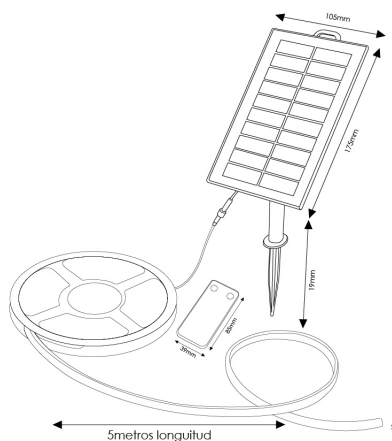

Avisos e Precauções

Temp de Trabalho	-20°C ~ +45°C
------------------	---------------

Garantia e Qualidade

Garantía	3
----------	---

Dimensões e Instalação

Dimensão	10X5000 mm
----------	------------

Fotometria

Garantia e Qualidade

Garantía	3
----------	---

Dimensões e Instalação

Dimensão	10X5000 mm
----------	------------

Logística

Unidad por caja	40 ud
-----------------	-------

Sujeito a alterações sem aviso prévio. Certifique-se de usar dados mais recentes