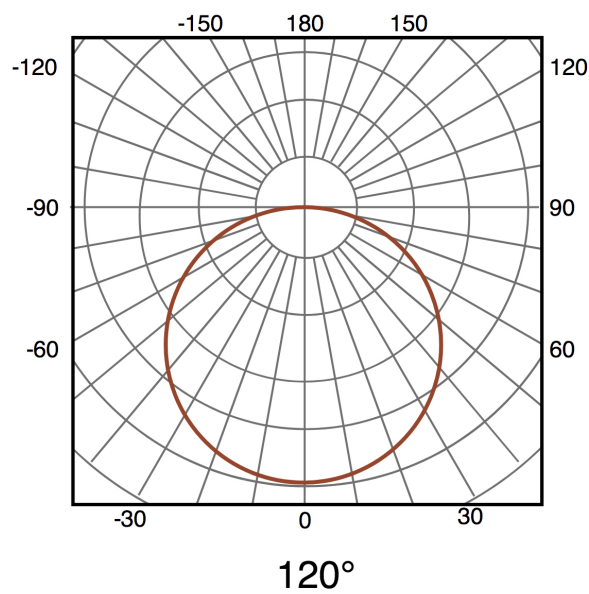

Avisos e Precauções

Temp de Trabalho	-20°C ~ +45°C
------------------	---------------

Garantia e Qualidade

Garantía	3
----------	---

Dimensões e Instalação

Dimensão	10X5000 mm
----------	------------

Fotometria