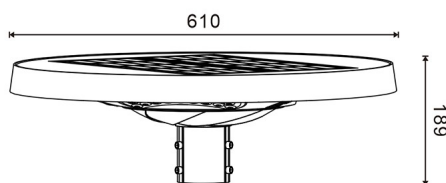

Garantia e Qualidade

Garantía	3
----------	---

Dimensões e Instalação

Dimensão	610X189H mm
Diâmetro de fixação	70 mm

Fotometria

Garantia e Qualidade

Garantía	3
----------	---

Dimensões e Instalação

Dimensão	610X189H mm
Diâmetro de fixação	70 mm

Accesorios Compatibles / Technical Attributes

LM0061
Coluna para Poste 3,7M Destacável Cinza

LM0062
Coluna para Poste 3,7M Destacável Preto

Logística

EAN	LM6347 - 8435579763476
Unidad por caja	1 ud
Peso Bruto Embalaje Unidad	8.600