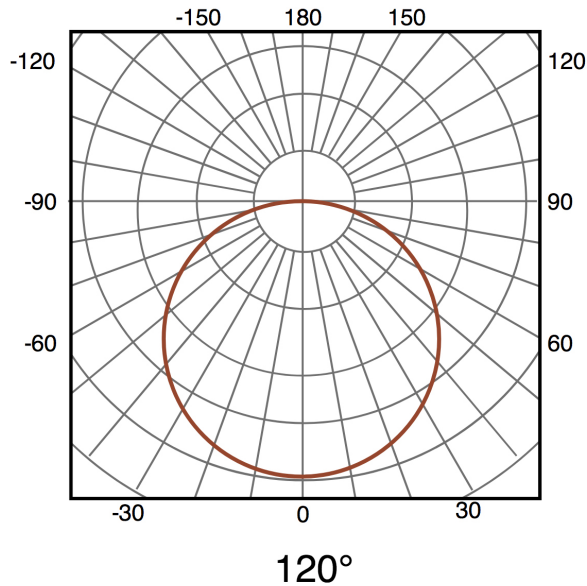

Garantia e Qualidade

Garantía	3
----------	---

Dimensões e Instalação

Dimensão	610X189H mm
Diâmetro de fixação	70 mm

Fotometria

Garantia e Qualidade

Garantía	3
----------	---

Dimensões e Instalação