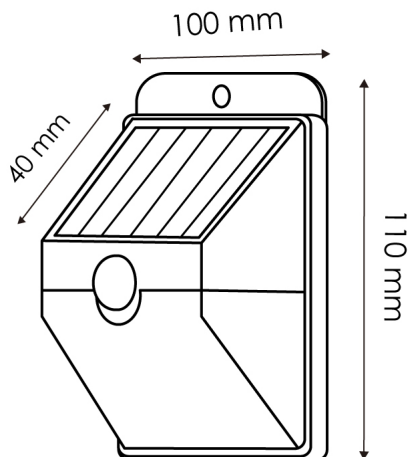

Proteção IP44

Informações de iluminação

Brilho 150

Eficiência Lm 50

Ângulo 120°

Temperatura de cor 4500

Especificações do sensor

Sensor	Sensor Crepuscular, sensor de movimento
--------	---

Bateria

Tempo de carregamento	3-4 Horas
Usar o tempo	4-6 Horas

Informações materiais

Acabamento	Preto
Material	PC

Garantia e Qualidade

Garantía	3
----------	---

Dimensões e Instalação

Dimensão	100X110X40 mm
----------	---------------

Fotometría

Garantia e Qualidade

Garantía

3

Dimensões e Instalação

Dimensão	100X110X40 mm
----------	---------------

Logística

EAN	LM6433 - 8435579764336
Unidad por caja	40 ud