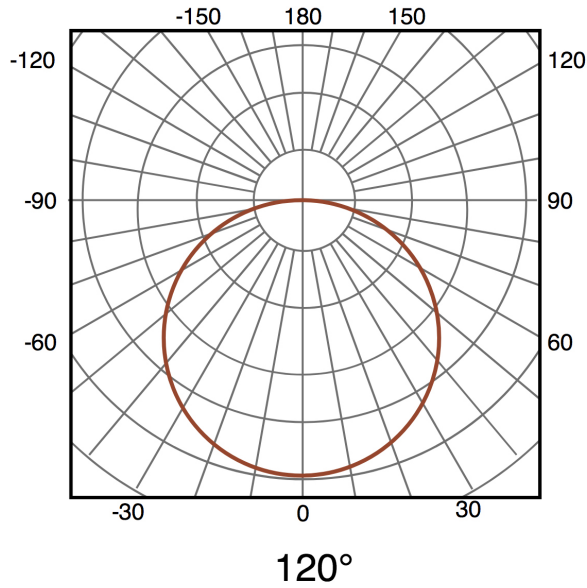

Fotometría

Garantia e Qualidade

Garantía

3

Dimensões e Instalação

Dimensão	100X110X40 mm
----------	---------------

Logística

EAN	LM6433 - 8435579764336
Unidad por caja	40 ud