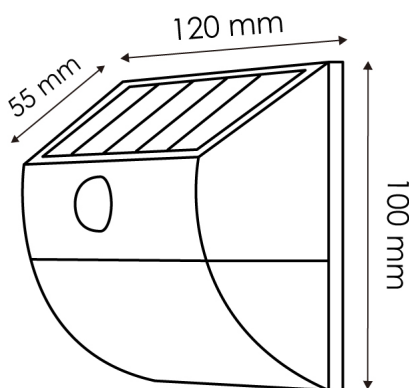

Garantia e Qualidade

Garantía	3
----------	---

Dimensões e Instalação

Dimensão	120X55X100 mm
----------	---------------

Fotometría

Garantia e Qualidade

Garantía

3

Dimensões e Instalação

Dimensão	120X55X100 mm
----------	---------------

Logística

EAN	LM6434 - 8435579764343
Unidad por caja	40 ud

Sujeito a alterações sem aviso prévio. Certifique-se de usar dados mais recentes