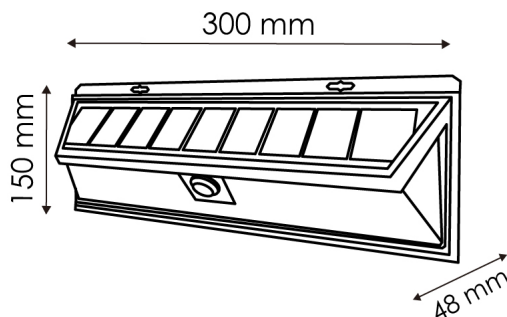

Garantia e Qualidade

Garantía	3
----------	---

Dimensões e Instalação

Dimensão	300X105X48 mm
----------	---------------

Fotometría

Garantia e Qualidade

Garantía

3

Dimensões e Instalação

Dimensão	300X105X48 mm
----------	---------------

Logística

EAN	LM6435 - 8435579764350
Unidad por caja	25 ud

Sujeito a alterações sem aviso prévio. Certifique-se de usar dados mais recentes