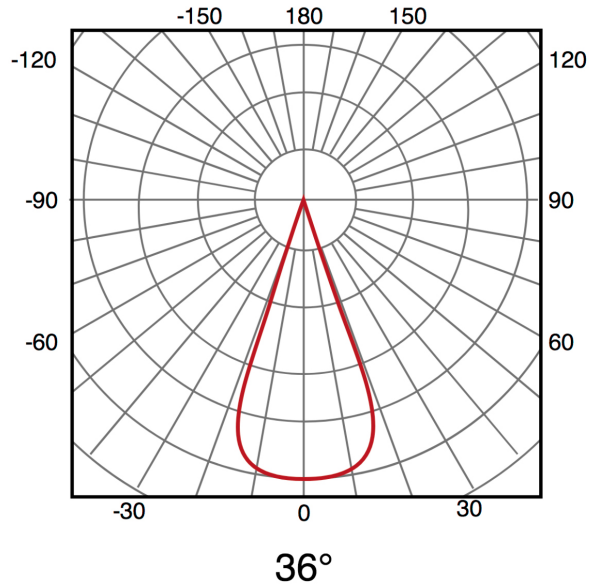

Informações materiais

Acabamento	Branco
Material	Aluminio

Garantia e Qualidade

Garantía	3
----------	---

Dimensões e Instalação

Instalação	Superfície
Dimensão	105X155X113H mm

Fotometría

Garantia e Qualidade