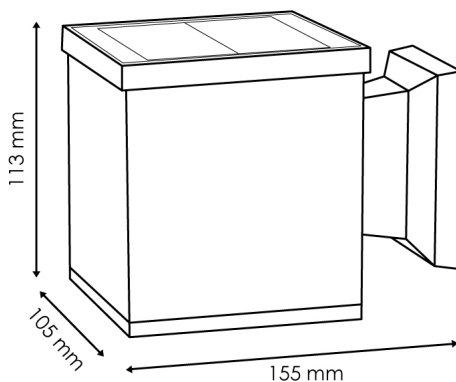

Informações materiais

Acabamento	Branco
Material	Aluminio

Garantia e Qualidade

Garantía	3
----------	---

Dimensões e Instalação

Instalação	Superfície
Dimensão	105X155X113H mm

Fotometría

Garantia e Qualidade

Garantía

3

Dimensões e Instalação

Instalação	Superfície
Dimensão	105X155X113H mm

Logística

EAN	LM6439 - 8435579764398
Unidad por caja	20 ud

Sujeito a alterações sem aviso prévio. Certifique-se de usar dados mais recentes