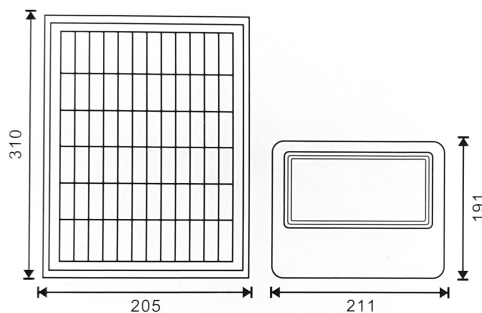

Garantia e Qualidade

Garantía	3
----------	---

Dimensões e Instalação

Dimensão	256X244H mm
----------	-------------

Fotometria

Garantia e Qualidade

Garantía	3
----------	---

Dimensões e Instalação

Dimensão	256X244H mm
----------	-------------

Logística

EAN	LM6503 - 8435579765036
-----	-------------------------------

Unidad por caja	8 ud
-----------------	------

Sujeito a alterações sem aviso prévio. Certifique-se de usar dados mais recentes