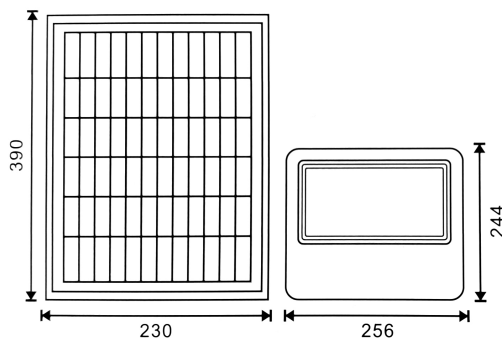

Garantia e Qualidade

Garantía	3
----------	---

Dimensões e Instalação

Dimensão	211X191H mm
----------	-------------

Fotometria

Garantia e Qualidade

Garantía	3
----------	---

Dimensões e Instalação

Dimensão	211X191H mm
----------	-------------

Logística

EAN	LM6505 - 8435579765050
-----	-------------------------------

Unidad por caja	6 ud
-----------------	------

Sujeito a alterações sem aviso prévio. Certifique-se de usar dados mais recentes