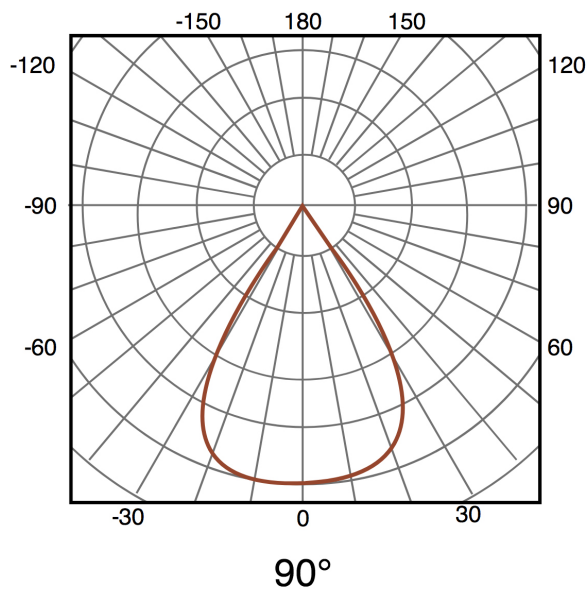

Dimensões e Instalação

Dimensão	211X191H mm

Fotometria

Garantia e Qualidade

Garantía	3