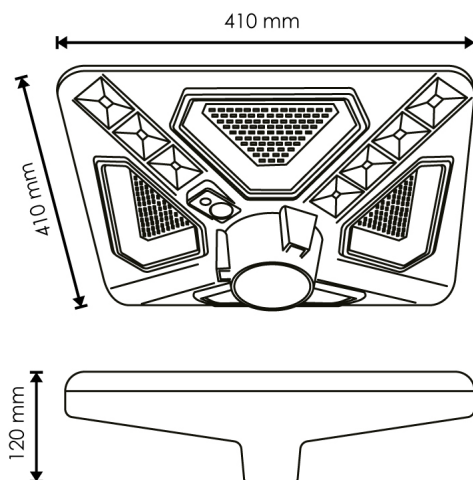

## Dimensões e Instalação

Dimensão	410X410X120H mm
----------	-----------------

Diâmetro de fixação	60 mm
---------------------	-------

## Fotometría

## Dimensões e Instalação

Dimensão 410X410X120H mm

Diâmetro de fixação 60 mm