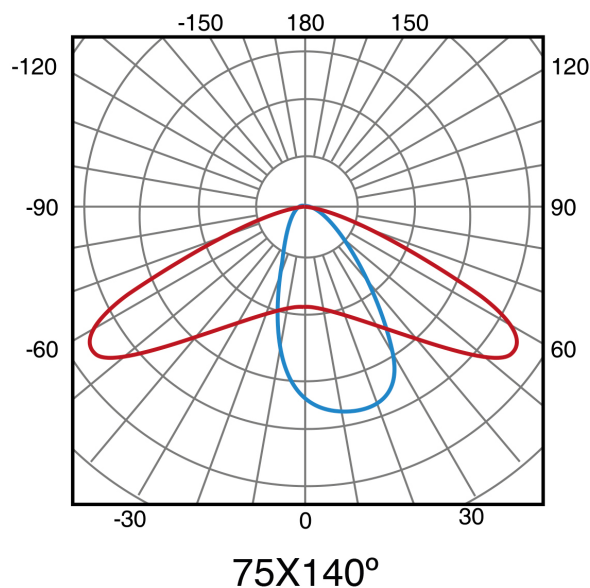

Garantía e Qualidade

Garantía	3

Dimensões e Instalação

Dimensão	550X288X130 mm
Diâmetro de fixação	60 mm

Fotometría

Garantía e Qualidade

Garantía	3