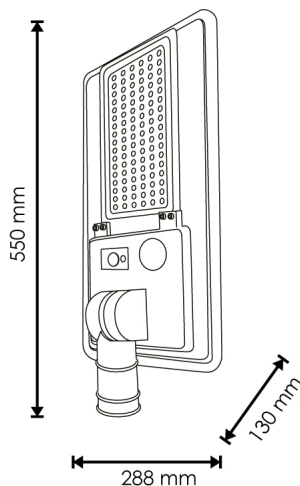

Garantía e Qualidade

Garantía	3
----------	---

Dimensões e Instalação

Dimensão	550X288X130 mm
Diâmetro de fixação	60 mm

Fotometría

Garantía e Qualidade

Garantía	3
----------	---

Dimensões e Instalação

Dimensão 550X288X130 mm

Diâmetro de fixação 60 mm

Accesorios Compatibles / Technical Attributes

LM0061

Coluna para Poste 3,7M Destacável Cinza

LM0062

Coluna para Poste 3,7M Destacável Preto

Logística