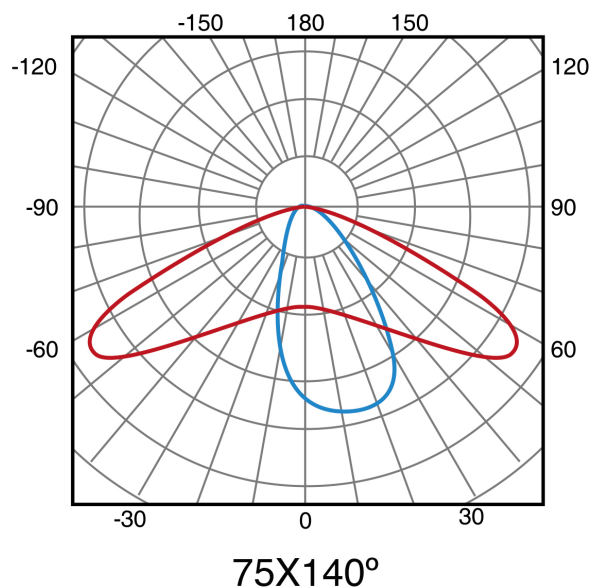

Garantía e Qualidade

Garantía	3
----------	---

Dimensões e Instalação

Dimensão	660X322X130 mm
----------	----------------

Diâmetro de fixação	60 mm
---------------------	-------

Fotometría

Garantía e Qualidade