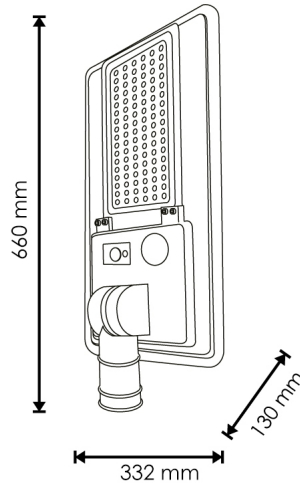

Garantía e Qualidade

Garantía	3
----------	---

Dimensões e Instalação

Dimensão	660X322X130 mm
----------	----------------

Diâmetro de fixação	60 mm
---------------------	-------

Fotometría

Garantía e Qualidade

Garantía	3
----------	---

Dimensões e Instalação

Dimensão	660X322X130 mm
Diâmetro de fixação	60 mm

Accesorios Compatibles / Technical Attributes

LM0061
Coluna para Poste 3,7M Destacável Cinza

LM0062
Coluna para Poste 3,7M Destacável Preto