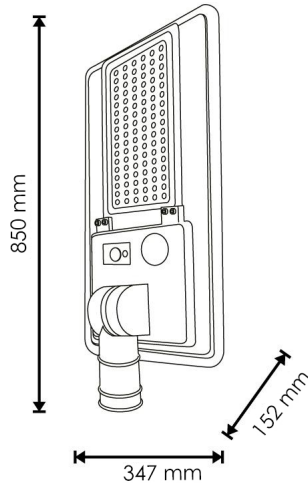

## Dimensões e Instalação

Dimensão	850X350X130 mm
----------	----------------

Diâmetro de fixação	60 mm
---------------------	-------

## Fotometría

## Dimensões e Instalação

Dimensão	850X350X130 mm
Diâmetro de fixação	60 mm