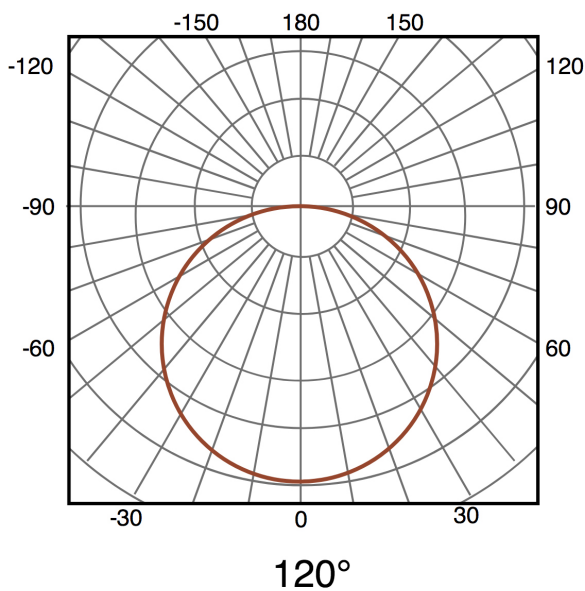

Especificações da câmera

Receptor	wifi 2.4 GHz
Resolução da câmera	1080P
Sistema	Linux
Alcance visual noturno	10 metros
Cartão de memória	32 G

Informações materiais

Acabamento	Gris
Material	Aluminio/PC

Avisos e Precauções

Temp de Trabalho -20°C ~ +45°C

Garantia e Qualidade

Garantía 3

Dimensões e Instalação

Dimensão 178X52X213H mm

Fotometria

Garantía e Qualidade

Garantía