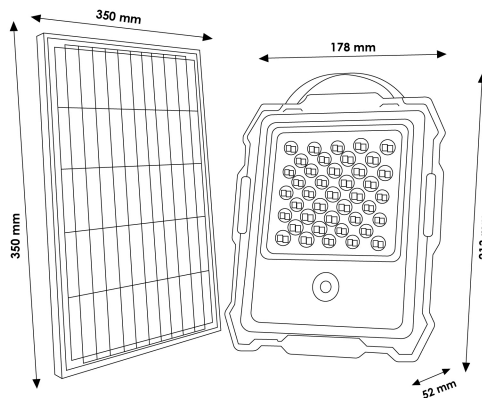

Especificações da câmera

Receptor	wifi 2.4 GHz
Resolução da câmera	1080P
Sistema	Linux
Alcance visual noturno	10 metros
Cartão de memória	32 G

Informações materiais

Acabamento	Gris
Material	Aluminio/PC

Avisos e Precauções

Temp de Trabalho -20°C ~ +45°C

Garantia e Qualidade

Garantía 3

Dimensões e Instalação

Dimensão 178X52X213H mm

Fotometria

Garantía e Qualidade

Garantía

3

Dimensões e Instalação

Dimensão

178X52X213H mm

Logística

EAN

LM6591 - 8435579765913

Unidad por caja