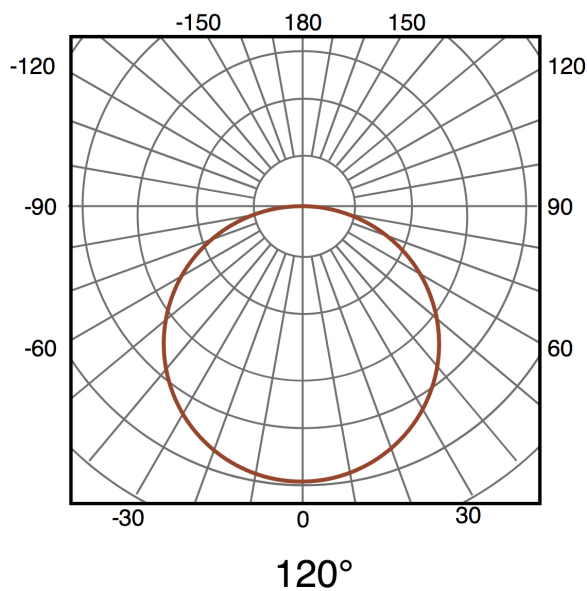

Especificações da câmera

Receptor	wifi 2.4 GHz
Resolução da câmera	1080P
Sistema	Linux
Alcance visual noturno	10 metros
Cartão de memória	32 G

Informações materiais

Acabamento	Gris
Material	Aluminio/PC

Avisos e Precauções

Temp de Trabalho -20°C ~ +45°C

Garantia e Qualidade

Garantía 3

Dimensões e Instalação

Dimensão 257X45X312H mm

Fotometria

Garantía e Qualidade

Garantía