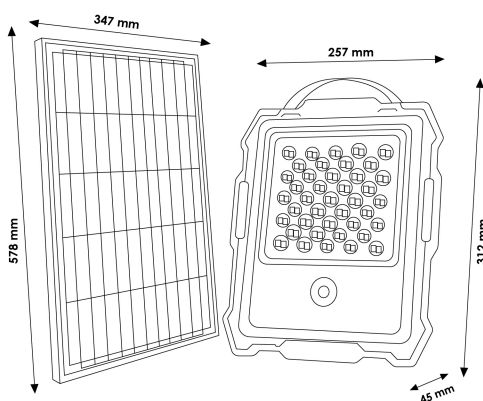

Especificações da câmera

Receptor	wifi 2.4 GHz
Resolução da câmera	1080P
Sistema	Linux
Alcance visual noturno	10 metros
Cartão de memória	32 G

Informações materiais

Acabamento	Gris
Material	Aluminio/PC

Avisos e Precauções

Temp de Trabalho -20°C ~ +45°C

Garantia e Qualidade

Garantía 3

Dimensões e Instalação

Dimensão 257X45X312H mm

Fotometria

Garantía e Qualidade

Garantía

3

Dimensões e Instalação

Dimensão

257X45X312H mm

Logística

EAN

LM6595 - 8435579765951

Unidad por caja