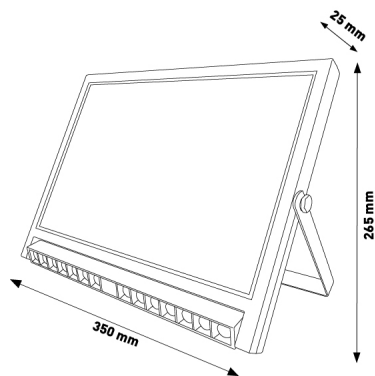

Superfície

Dimensão

160X130X28 mm

Fotometria

Garantia e Qualidade

Garantía

3

Dimensões e Instalação

Instalação	Superfície
Dimensão	160X130X28 mm

Logística

EAN	LM7371 - 8435579773710
Unidad por caja	20 ud

Sujeito a alterações sem aviso prévio. Certifique-se de usar dados mais recentes

Data de download: 10-09-2024