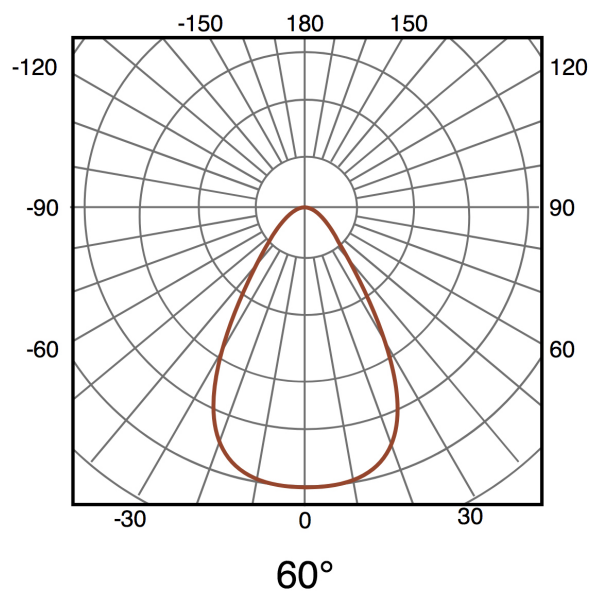

Superfície

Dimensão

160X130X28 mm

Fotometria

Garantia e Qualidade

Garantía

3

Dimensões e Instalação