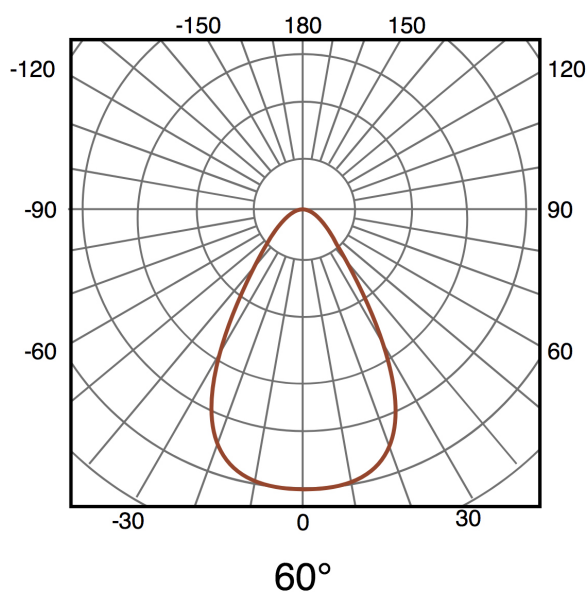

Superfície

Dimensão

350X141X28 mm

Fotometria

Garantia e Qualidade

Garantía

3

Dimensões e Instalação