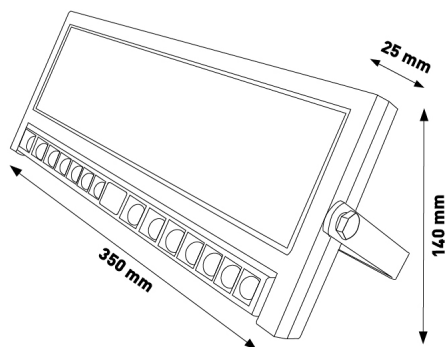

Superfície

Dimensão

350X141X28 mm

Fotometria

Garantia e Qualidade

Garantía

3

Dimensões e Instalação

Instalação	Superfície
Dimensão	350X141X28 mm

Logística

EAN	LM7372 - 8435579773727
Unidad por caja	20 ud

Sujeito a alterações sem aviso prévio. Certifique-se de usar dados mais recentes

Data de download: 10-09-2024