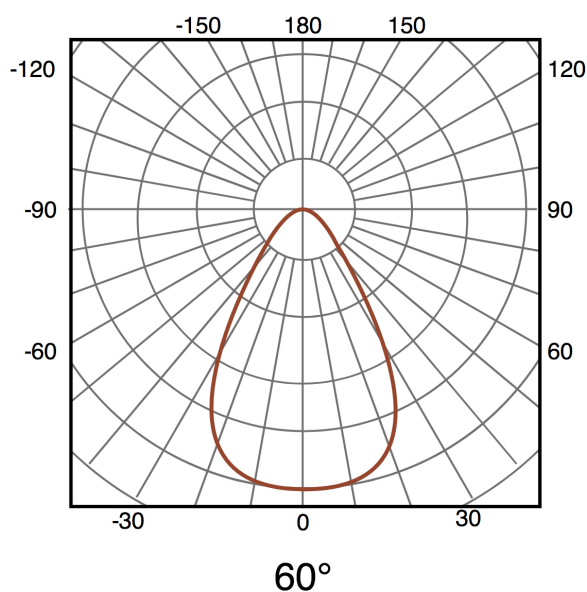

Superfície

Dimensão

350X266X28 mm

Fotometria

Garantia e Qualidade

Garantía

3

Dimensões e Instalação