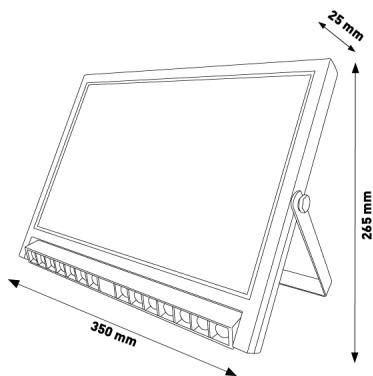

Superfície

Dimensão

350X266X28 mm

Fotometria

Garantia e Qualidade

Garantía

3

Dimensões e Instalação

Instalação	Superfície
Dimensão	350X266X28 mm

Logística

EAN	LM7373 - 8435579773734
Unidad por caja	10 ud

Sujeito a alterações sem aviso prévio. Certifique-se de usar dados mais recentes

Data de download: 10-09-2024