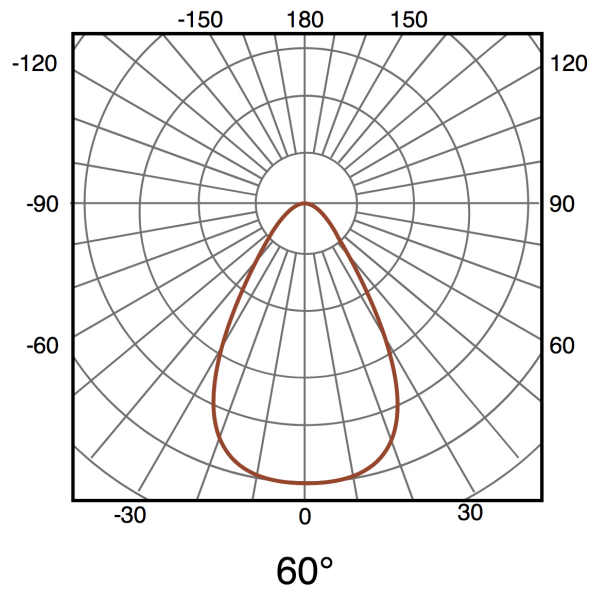

Superfície

Dimensão

204X167X4 mm

Fotometria

Garantia e Qualidade

Garantía

3

Dimensões e Instalação