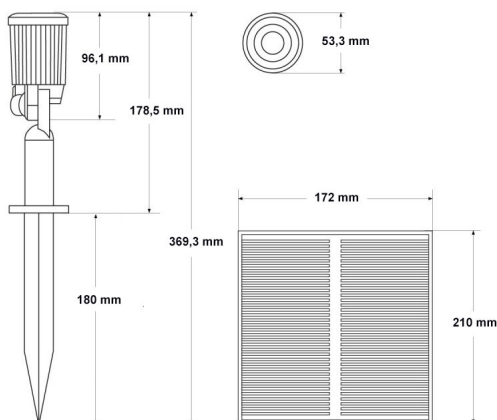

Superfície

Dimensão

204X167X4 mm

Fotometria

Garantia e Qualidade

Garantía

3

Dimensões e Instalação

Instalação

Superfície

Dimensão

204X167X4 mm

Logística

EAN

LM7374 - 8435579773741

Unidad por caja