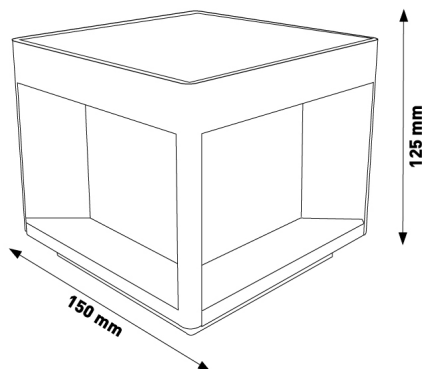

Superfície

Dimensão

150X150X125 mm

Fotometria

Garantia e Qualidade

Garantía

3

Dimensões e Instalação

Instalação	Superfície
Dimensão	150X150X125 mm

Logística

EAN	LM7375 - 8435579773758
Unidad por caja	18 ud

Sujeito a alterações sem aviso prévio. Certifique-se de usar dados mais recentes

Data de download: 10-09-2024