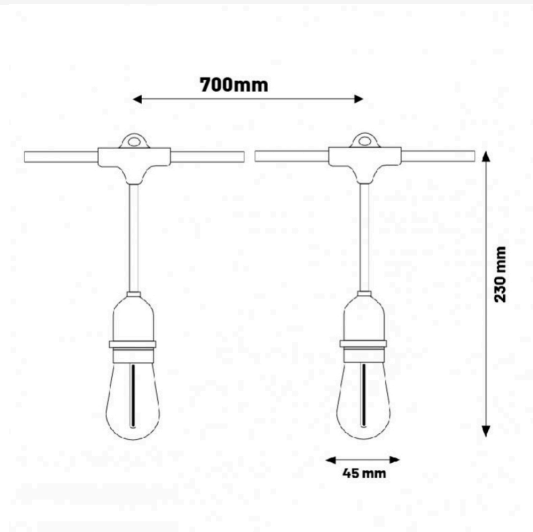

Watts	3 w
Dimavel	Sim

Características gerais

Proteção	IP65
----------	------

Informações de iluminação

Brilho	10 lm por lâmpada
Ângulo	360°
Temperatura de cor	RGB

Especificações do sensor

Sensor	Sensor Crepuscular
--------	--------------------

Dimensão	7500 mm
----------	---------

Fotometría

Garantia e Qualidade

Garantía

3

Dimensões e Instalação

Dimensão	7500 mm
----------	---------

Accesorios Compatibles / Technical Attributes