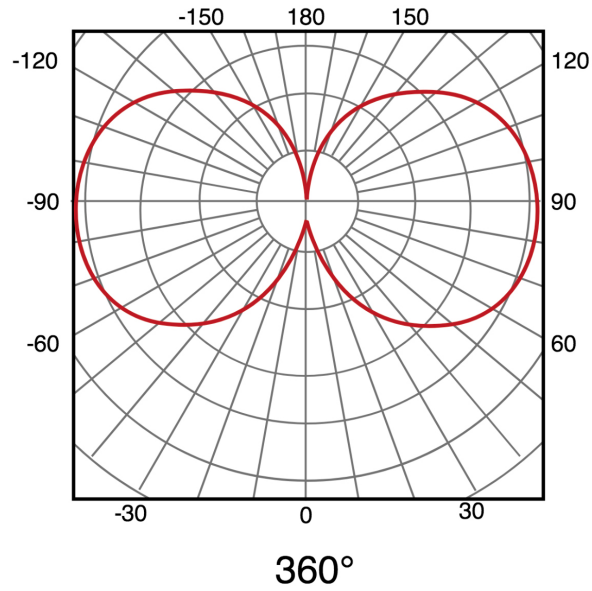

Watts	3 w
Dimavel	Sim

Características gerais

Proteção	IP65
----------	------

Informações de iluminação

Brilho	10 lm por lâmpada
Ângulo	360°
Temperatura de cor	RGB

Especificações do sensor

Sensor	Sensor Crepuscular
--------	--------------------

Dimensão	7500 mm
----------	---------

Fotometría

Garantia e Qualidade

Garantía

3

Dimensões e Instalação

Dimensão	7500 mm
----------	---------

Accesorios Compatibles / Technical Attributes